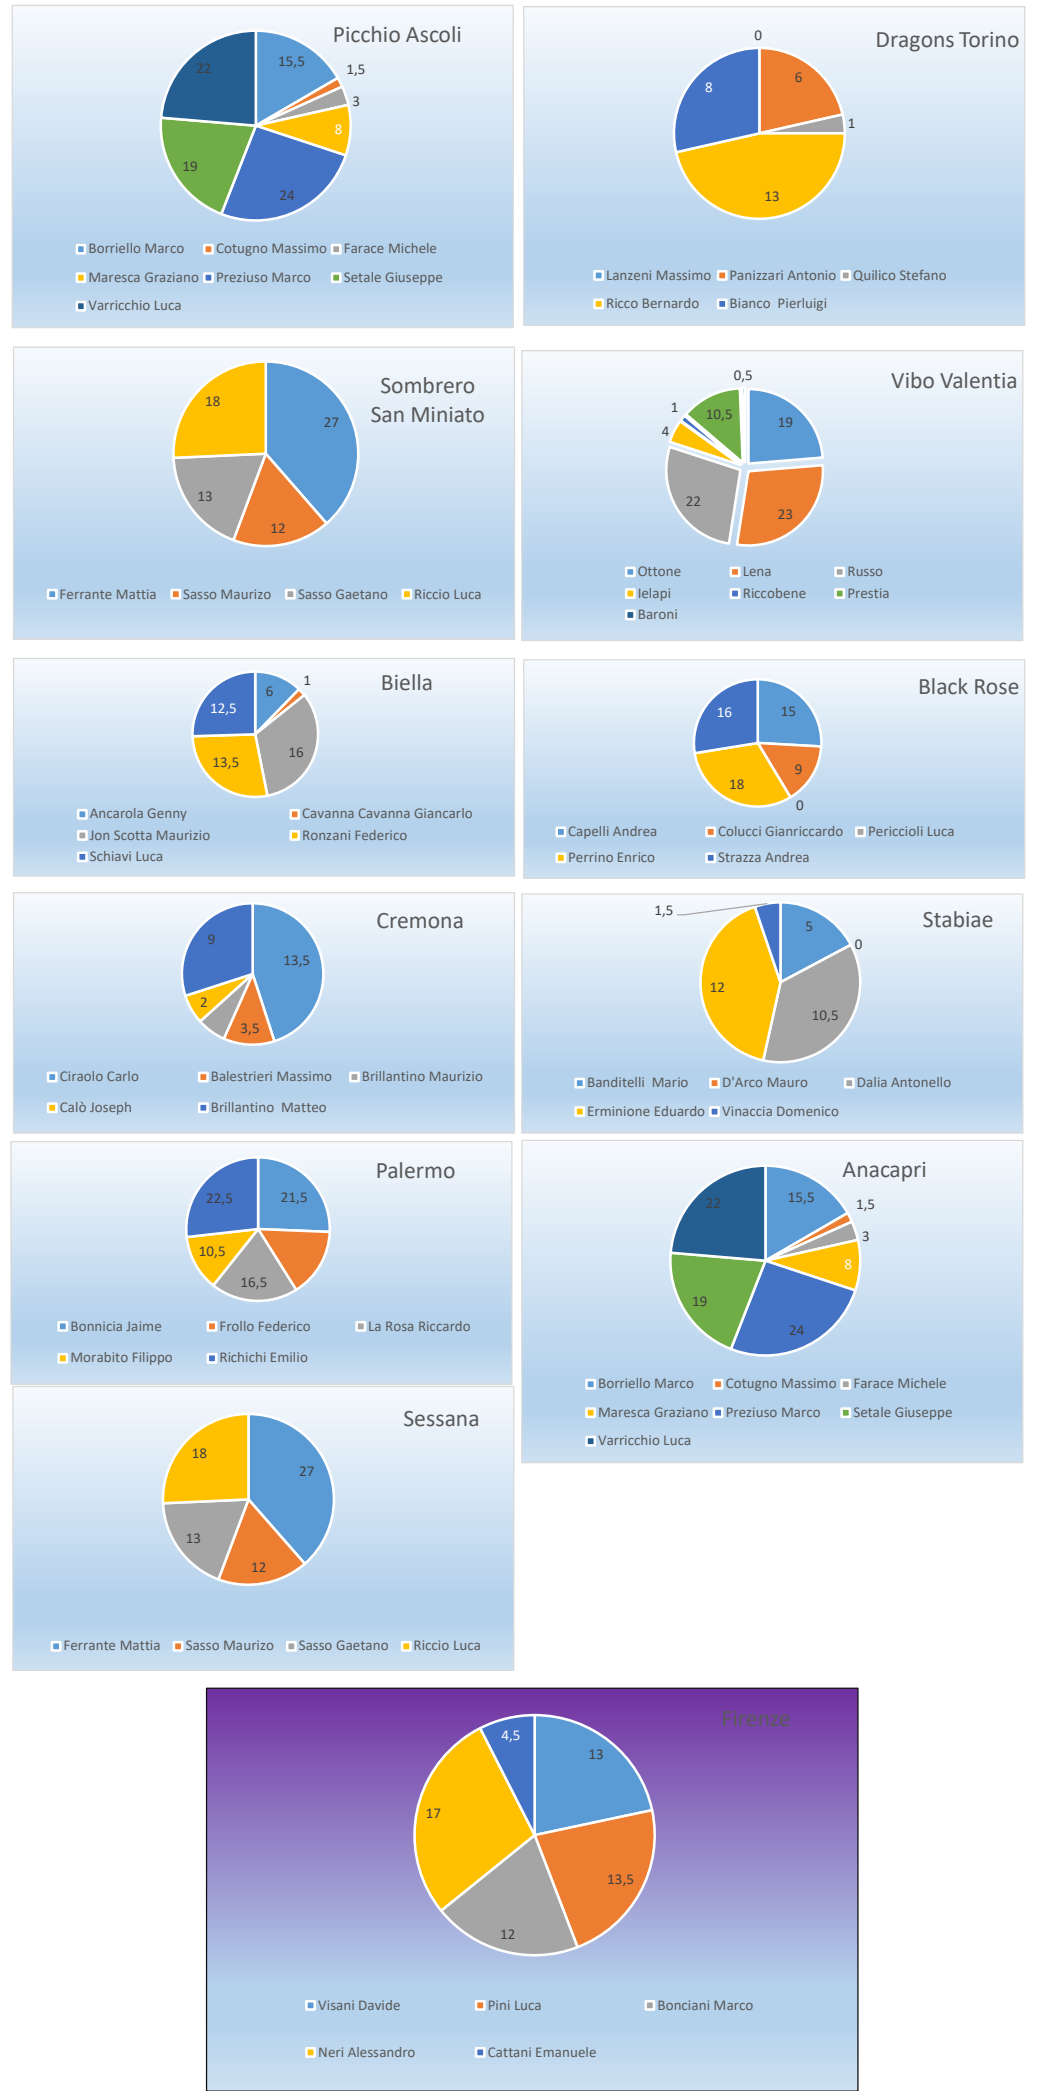

Grafici Punti realizzati