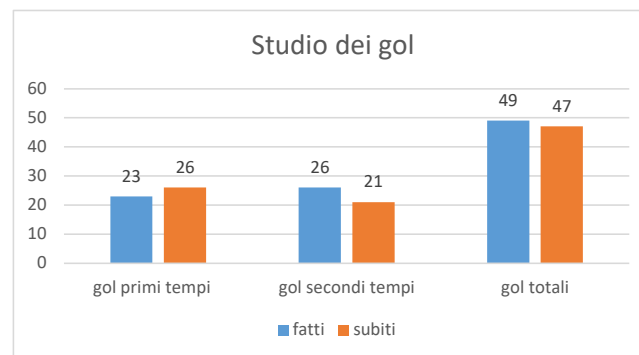

Firenze		vinte	nulle	perse	gf	gs	punti	minuti	pti/partita
Visani	Davide	3	4	4	15	17	13	330	1,18
Pini	Luca	3	4,5	3	12	11	13,5	315	1,29
Bonciari	Marco	3	3	4	10	10	12	300	1,20
Neri	Alessandro	5,5	0,5	3	10	9	17	270	1,89
Cattani	Emanuele	0,5	3	0	2	0	4,5	105	1,29