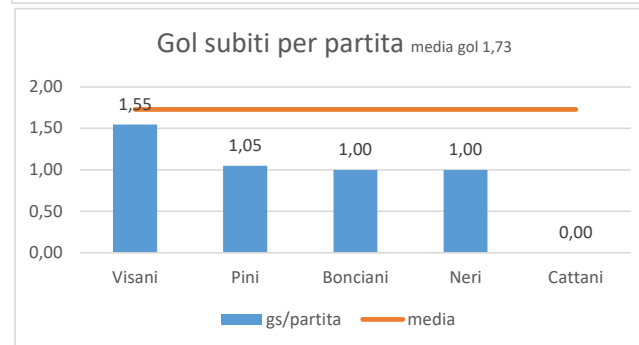

Firenze		vinte	nulle	perse	gf	gs	punti	minuti	pti/partita
Visani	Davide	3	4	4	15	17	13	330	1,18
Pini	Luca	3	4,5	3	12	11	13,5	315	1,29
Bonciari	Marco	3	3	4	10	10	12	300	1,20
Neri	Alessandro	5,5	0,5	3	10	9	17	270	1,89
Cattani	Emanuele	0,5	3	0	2	0	4,5	105	1,29