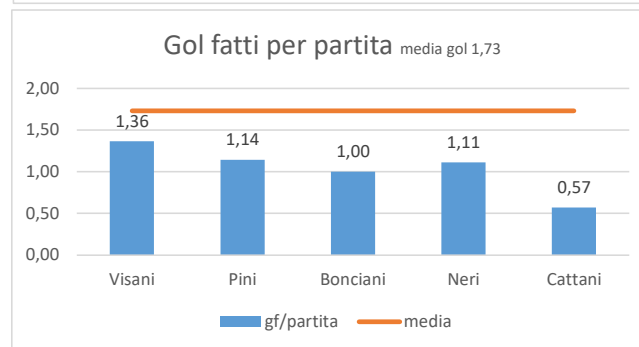

Firenze		vinte	nulle	perse	gf	gs	punti	minuti	pti/partita
Visani	Davide	3	4	4	15	17	13	330	1,18
Pini	Luca	3	4,5	3	12	11	13,5	315	1,29
Bonciari	Marco	3	3	4	10	10	12	300	1,20
Neri	Alessandro	5,5	0,5	3	10	9	17	270	1,89
Cattani	Emanuele	0,5	3	0	2	0	4,5	105	1,29