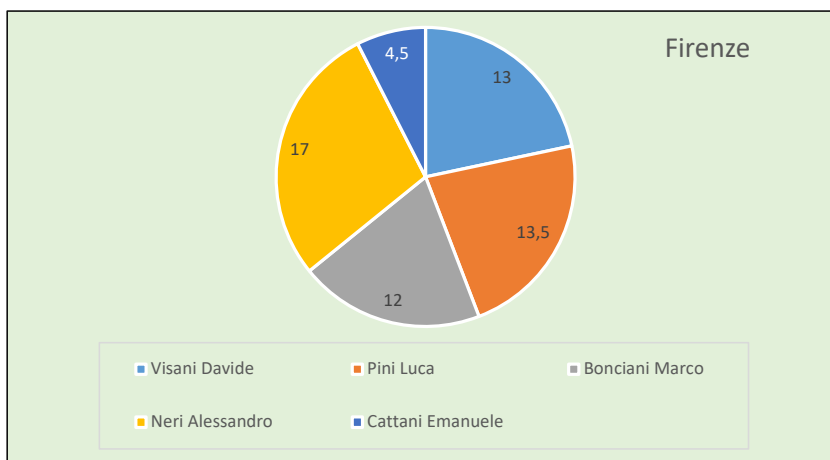

Firenze		vinte	nulle	perse	gf	gs	punti	minuti	pti/partita
Visani	Davide	3	4	4	15	17	13	330	1,18
Pini	Luca	3	4,5	3	12	11	13,5	315	1,29
Bonciari	Marco	3	3	4	10	10	12	300	1,20
Neri	Alessandro	5,5	0,5	3	10	9	17	270	1,89
Cattani	Emanuele	0,5	3	0	2	0	4,5	105	1,29